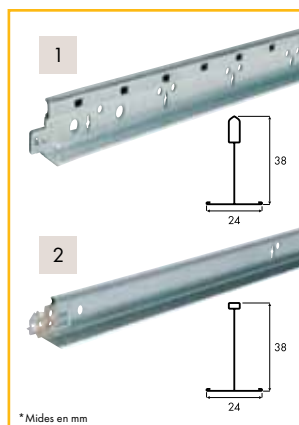

PERFILERIA PRELACADA I GALVANITZADA

PERFILERIA DONN

PERFILS T24 mm

	PRODUCTE	COLOR	MIDES	UN. EMBALATGE	PREU		
			mm		un. / caixa	€/ m lin.	€/ un.
1	PRIMARI 24x38	Blanc	3700	20	consultar	consultar	
2	SECUNDARI 24x38		1200	60			
			600				

Colors a consultar preu i plaç:

- Negre Mate
- Kaolin
- Blau
- Crema
- Alumini Brosse
- Galvanitzat Natural
- Champagne
- Plata
- Mirall
- Or
- Silver Satinat