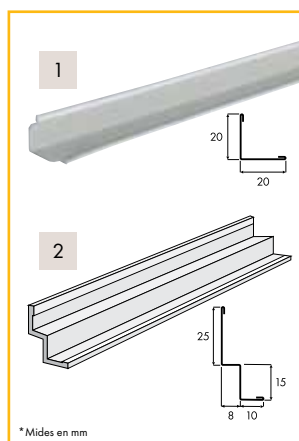

PERFILS DE CANTELL

	PRODUCTE	COLOR	MIDES	UN. EMBALATGE	PREU		
			mm		un. / caixa	€/ m lin.	€/ un.
1	P.ANGULAR 20/20	Blanc	3050	40	0,70	2,14	
	P.ANGULAR 25/25				0,77	2,35	
2	PERFIL ESCALONAT 25x8x10x15			36	0,96	2,93	

Colors a consultar preu i plaç: Negre Silver Metàl·lic