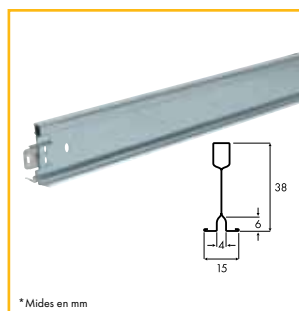

PERFIL MERIDIAN T15 mm

	PRODUCTE	COLOR	MIDES	UN. EMBALATGE	PREU		
			mm		un. / caixa	€/ m lin.	€/ un.
	PRIMARI 15x38	Blanc	3600	25	consultar	consultar	
	SECUNDARI 15x38		1200	50			
			600	60			

Colors a consultar preu i plaç: Negre Mate