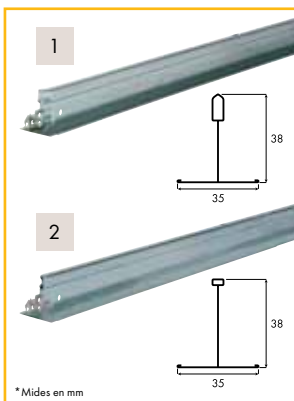

PERFIL T35 mm. GRABAT

	PRODUCTE	COLOR	MIDES	UN. EMBALATGE	PREU		
			mm		un. / caixa	€/ m lin.	€/ un.
1	PRIMARI 35x38	Galvanitzat	3700	12	consultar	consultar	
2	SECUNDARI 35x38		1200	34			
			600