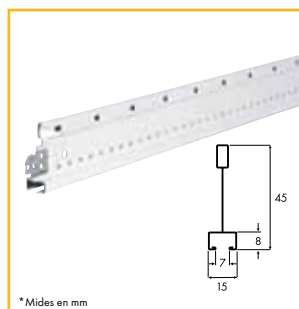

PERFIL FINELINE T15 mm

	PRODUCTE	COLOR	MIDES	UN. EMBALATGE	PREU		
			mm		un. / caixa	€/ m lin.	€/ un.
	PRIMARI 15x45	Blanc	3600	20	consultar	consultar	
	SECUNDARI 15x45		1200	50			
			600				

Colors a consultar preu i plaç: Negre Mate Silver Satinat