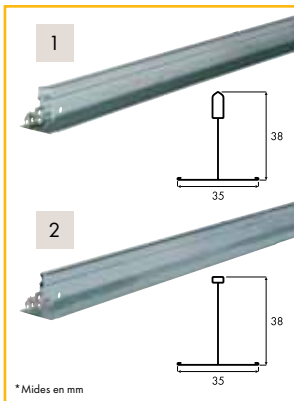

PERFILERIA DONN

PERFIL T35 mm

	PRODUCTE	COLOR	MIDES	UN. EMBALATGE	PREU		
			mm		un. / caixa	€/ m lin.	€/ un.
1	PRIMARI 35x38	Blanc	3700	15	consultar	consultar	
2	SECUNDARI 35x38		1200	40			
			600				

Colors a consultar preu i plaç: Negre Mate Galvanitzat