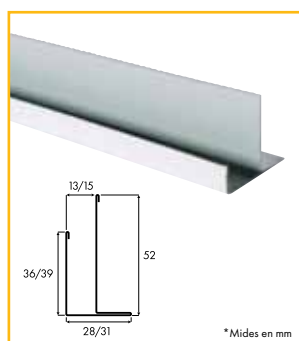

PERFILS CORTINERS

	PRODUCTE	COLOR	MIDES	UN. EMBALATGE	PREU		
			mm		un. / caixa	€/ m lin.	€/ un.
	P.CORTINER PLACA	Blanc	3000	20	1,83	5,49	
				10	2,04	6,12	

Colors a consultar preu i plaç: Negre Silver Metàl·lic