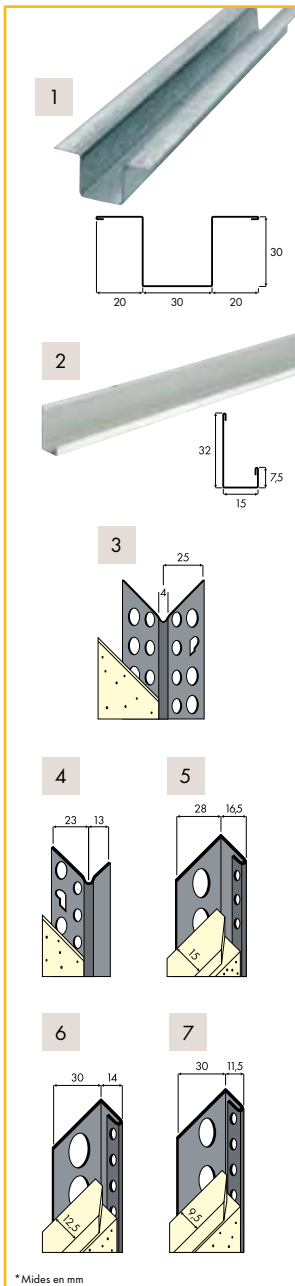

VARIS

	PRODUCTE	COLOR	MIDES	UN. EMBALATGE	PREU	
			mm	un. / caixa	€/ m lin.	€/ un.
1	PERFIL OMEGA 20x30x30x30x20 0,7 micres	Galvanitzat	5000	10	consultar	consultar
2	ANGLE ASIMÈTRIC 32x15x7,5	Blanc	3050	36	2,45	7,47
3	PERFIL CANTONER 24x24	Alumini	2500	50	1,50	3,75
4	PERFIL CANTONER 23x13		3000	50	2,61	7,83
5	PERFIL CANTONER 28x16,5 (Placa 15)	Galvanitzat	2500	25	4,85	12,13
6	PERFIL CANTONER 30x14 (Placa 12,5)		2500	25	4,88	12,20
7	PERFIL CANTONER 30x11,5 (Placa 9,5)		2500	25	5,64	14,10

*Mides en mm