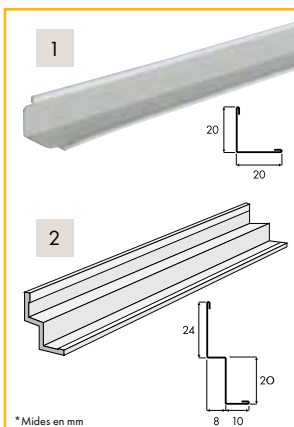

PERFIS DE CANTELL

	PRODUCTE	COLOR	MIDES	UN. EMBALATGE	PREU		
			mm		un. / caixa	€/ m lin.	€/ un.
1	ANGULAR	Blanc	3000	20x20*	40	consultar	consultar
				30x30	30		
2	PERFIL ESCALONAT	Blanc	3005	24x8x10x20	30		

*Colors a consultar preu i plaç: Negre Mate Kaolin Blau Crema Platinum
Alumini Champagne Mirall Or