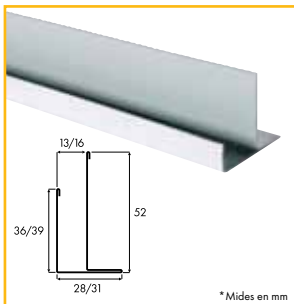

PERFIS CORTINERS

	PRODUCTE	COLOR	MIDES	UN. EMBALATGE	PREU		
			mm		un. / caixa	€/ m lin.	€/ un.
	PERFIL CORTINER F13	Blanc	3200	20	consultar	consultar	
	PERFIL CORTINER F16