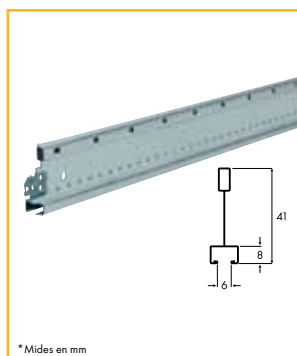

PERFILERIA KNAUF EASY

PERFILS EASY-LINE T15 mm

PRODUCTE	COLOR	MIDES	UN. EMBALATGE	PREU		
		mm		un. / caixa	€/ m lin.	€/ un.
P.PRIMARI T15/41 *	Blanc - Blanc Blanc - Negre Silver - Silver Silver - Negre	3600	20	1,85	6,66	
P. SECUNDARI T15/41 *		1200	40		2,22	
P. SECUNDARI T15/41 *		600			1,11	

*Consultar comanda mínima i plaç d'entrega